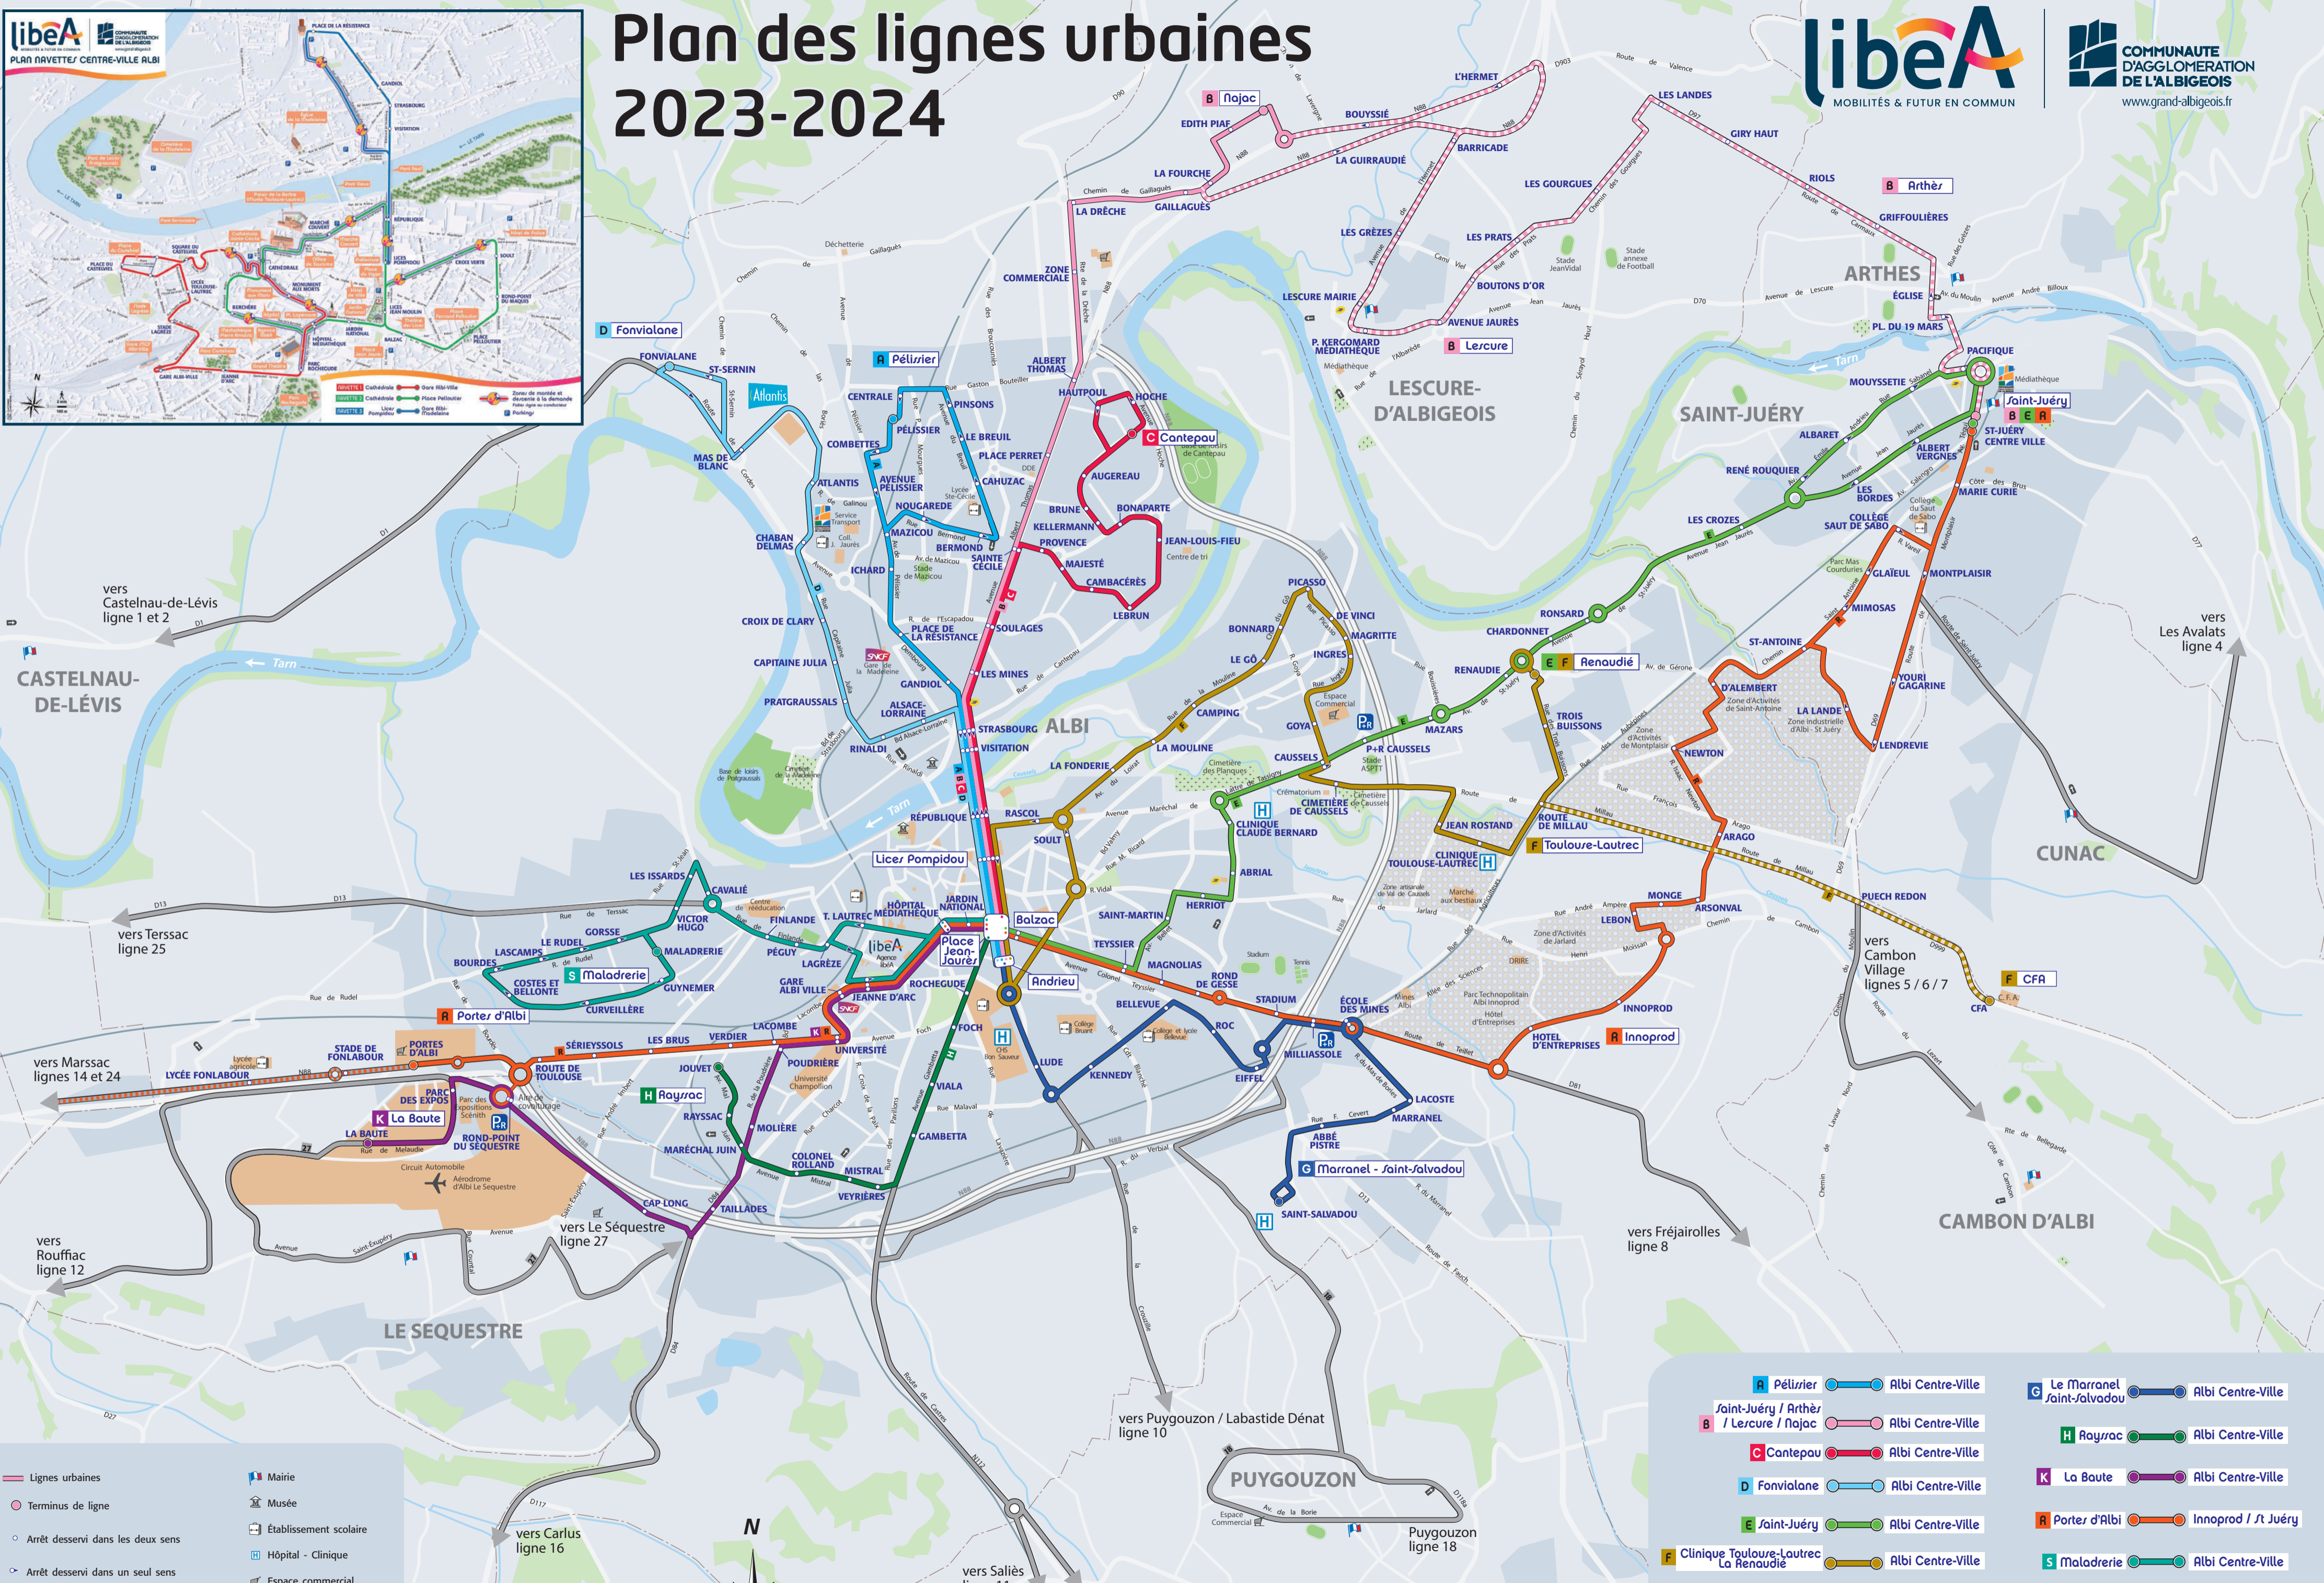

Plan des lignes urbaines 2023-2024

- Lignes urbaines
- Terminus de ligne
- Arrêt desservi dans les deux sens
- Arrêt desservi dans un seul sens
- Lignes périurbaines (se reporter au plan spécifique)
- Mairie
- Musée
- Établissement scolaire
- Hôpital - Clinique
- Espace commercial
- Lignes fonctionnant aux heures de pointe

- A** Pézilier
- B** Saint-Juéry / Arthès / Lescure / Najac
- C** Contepau
- D** Fonviolane
- E** Saint-Juéry
- F** Clinique Toulouse-Lautrec / La Renaudie
- G** Le Marranel / Saint-Salvadou
- H** Rayzac
- K** La Baute
- R** Portes d'Albi
- S** Maladrerie
- Albi Centre-Ville**
- Albi Centre-Ville**
- Albi Centre-Ville**
- Albi Centre-Ville**
- Albi Centre-Ville**
- Albi Centre-Ville**
- Innoproduct / St Juéry**
- Albi Centre-Ville**