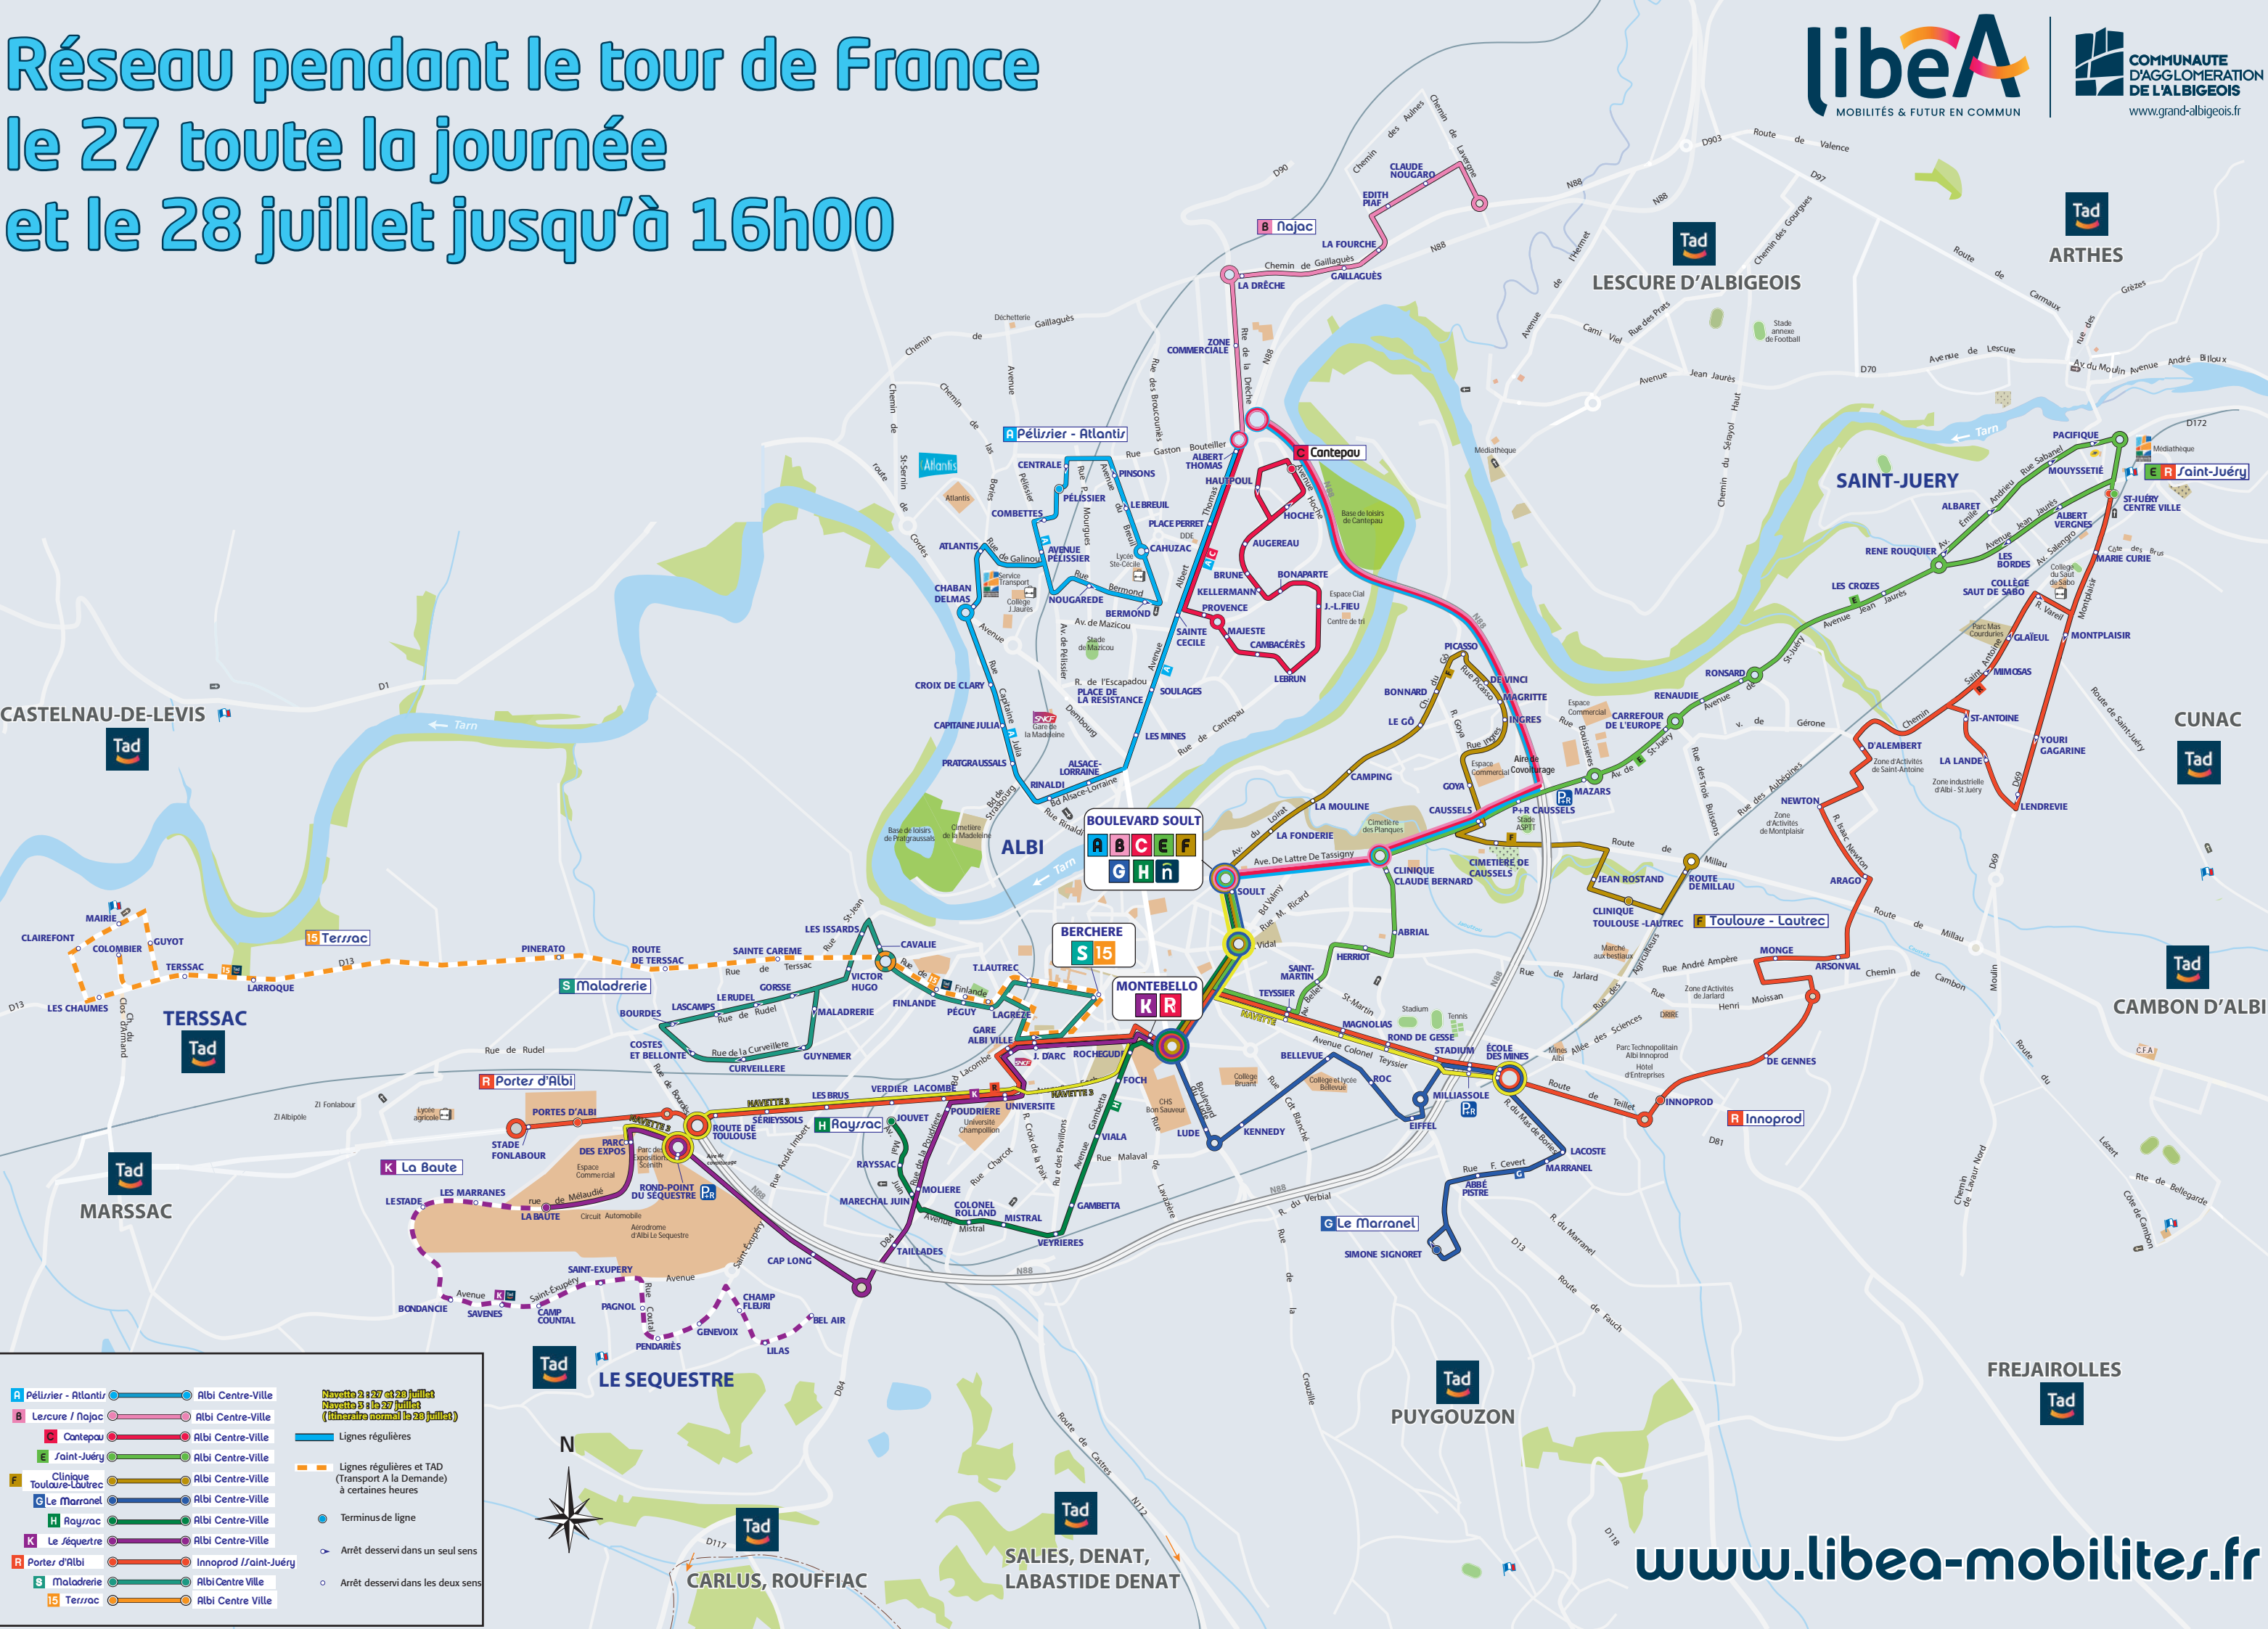

Réseau pendant le tour de France le 27 toute la journée et le 28 juillet jusqu'à 16h00

A Pélissier - Atlantir	Albi Centre-Ville	Novembre 2 à 27 et 28 juillet Novembre 5 à 27 juillet (Itinéraire normal le 28 juillet)
B Lescure / Nojac	Albi Centre-Ville	
C Cantepau	Albi Centre-Ville	Lignes régulières Lignes régulières et TAD (Transport A la Demande) à certaines heures
E Saint-Juéry	Albi Centre-Ville	
F Clinique Toulouse-Lautrec	Albi Centre-Ville	Terminus de ligne Arrêt desservi dans un seul sens Arrêt desservi dans les deux sens
G Le Marranel	Albi Centre-Ville	
H Royrac	Albi Centre-Ville	
K Le Séquestre	Albi Centre-Ville	
R Porter d'Albi	Innoproduct / Saint-Juéry	
S Maladerie	Albi Centre-Ville	
15 Tressac	Albi Centre-Ville	