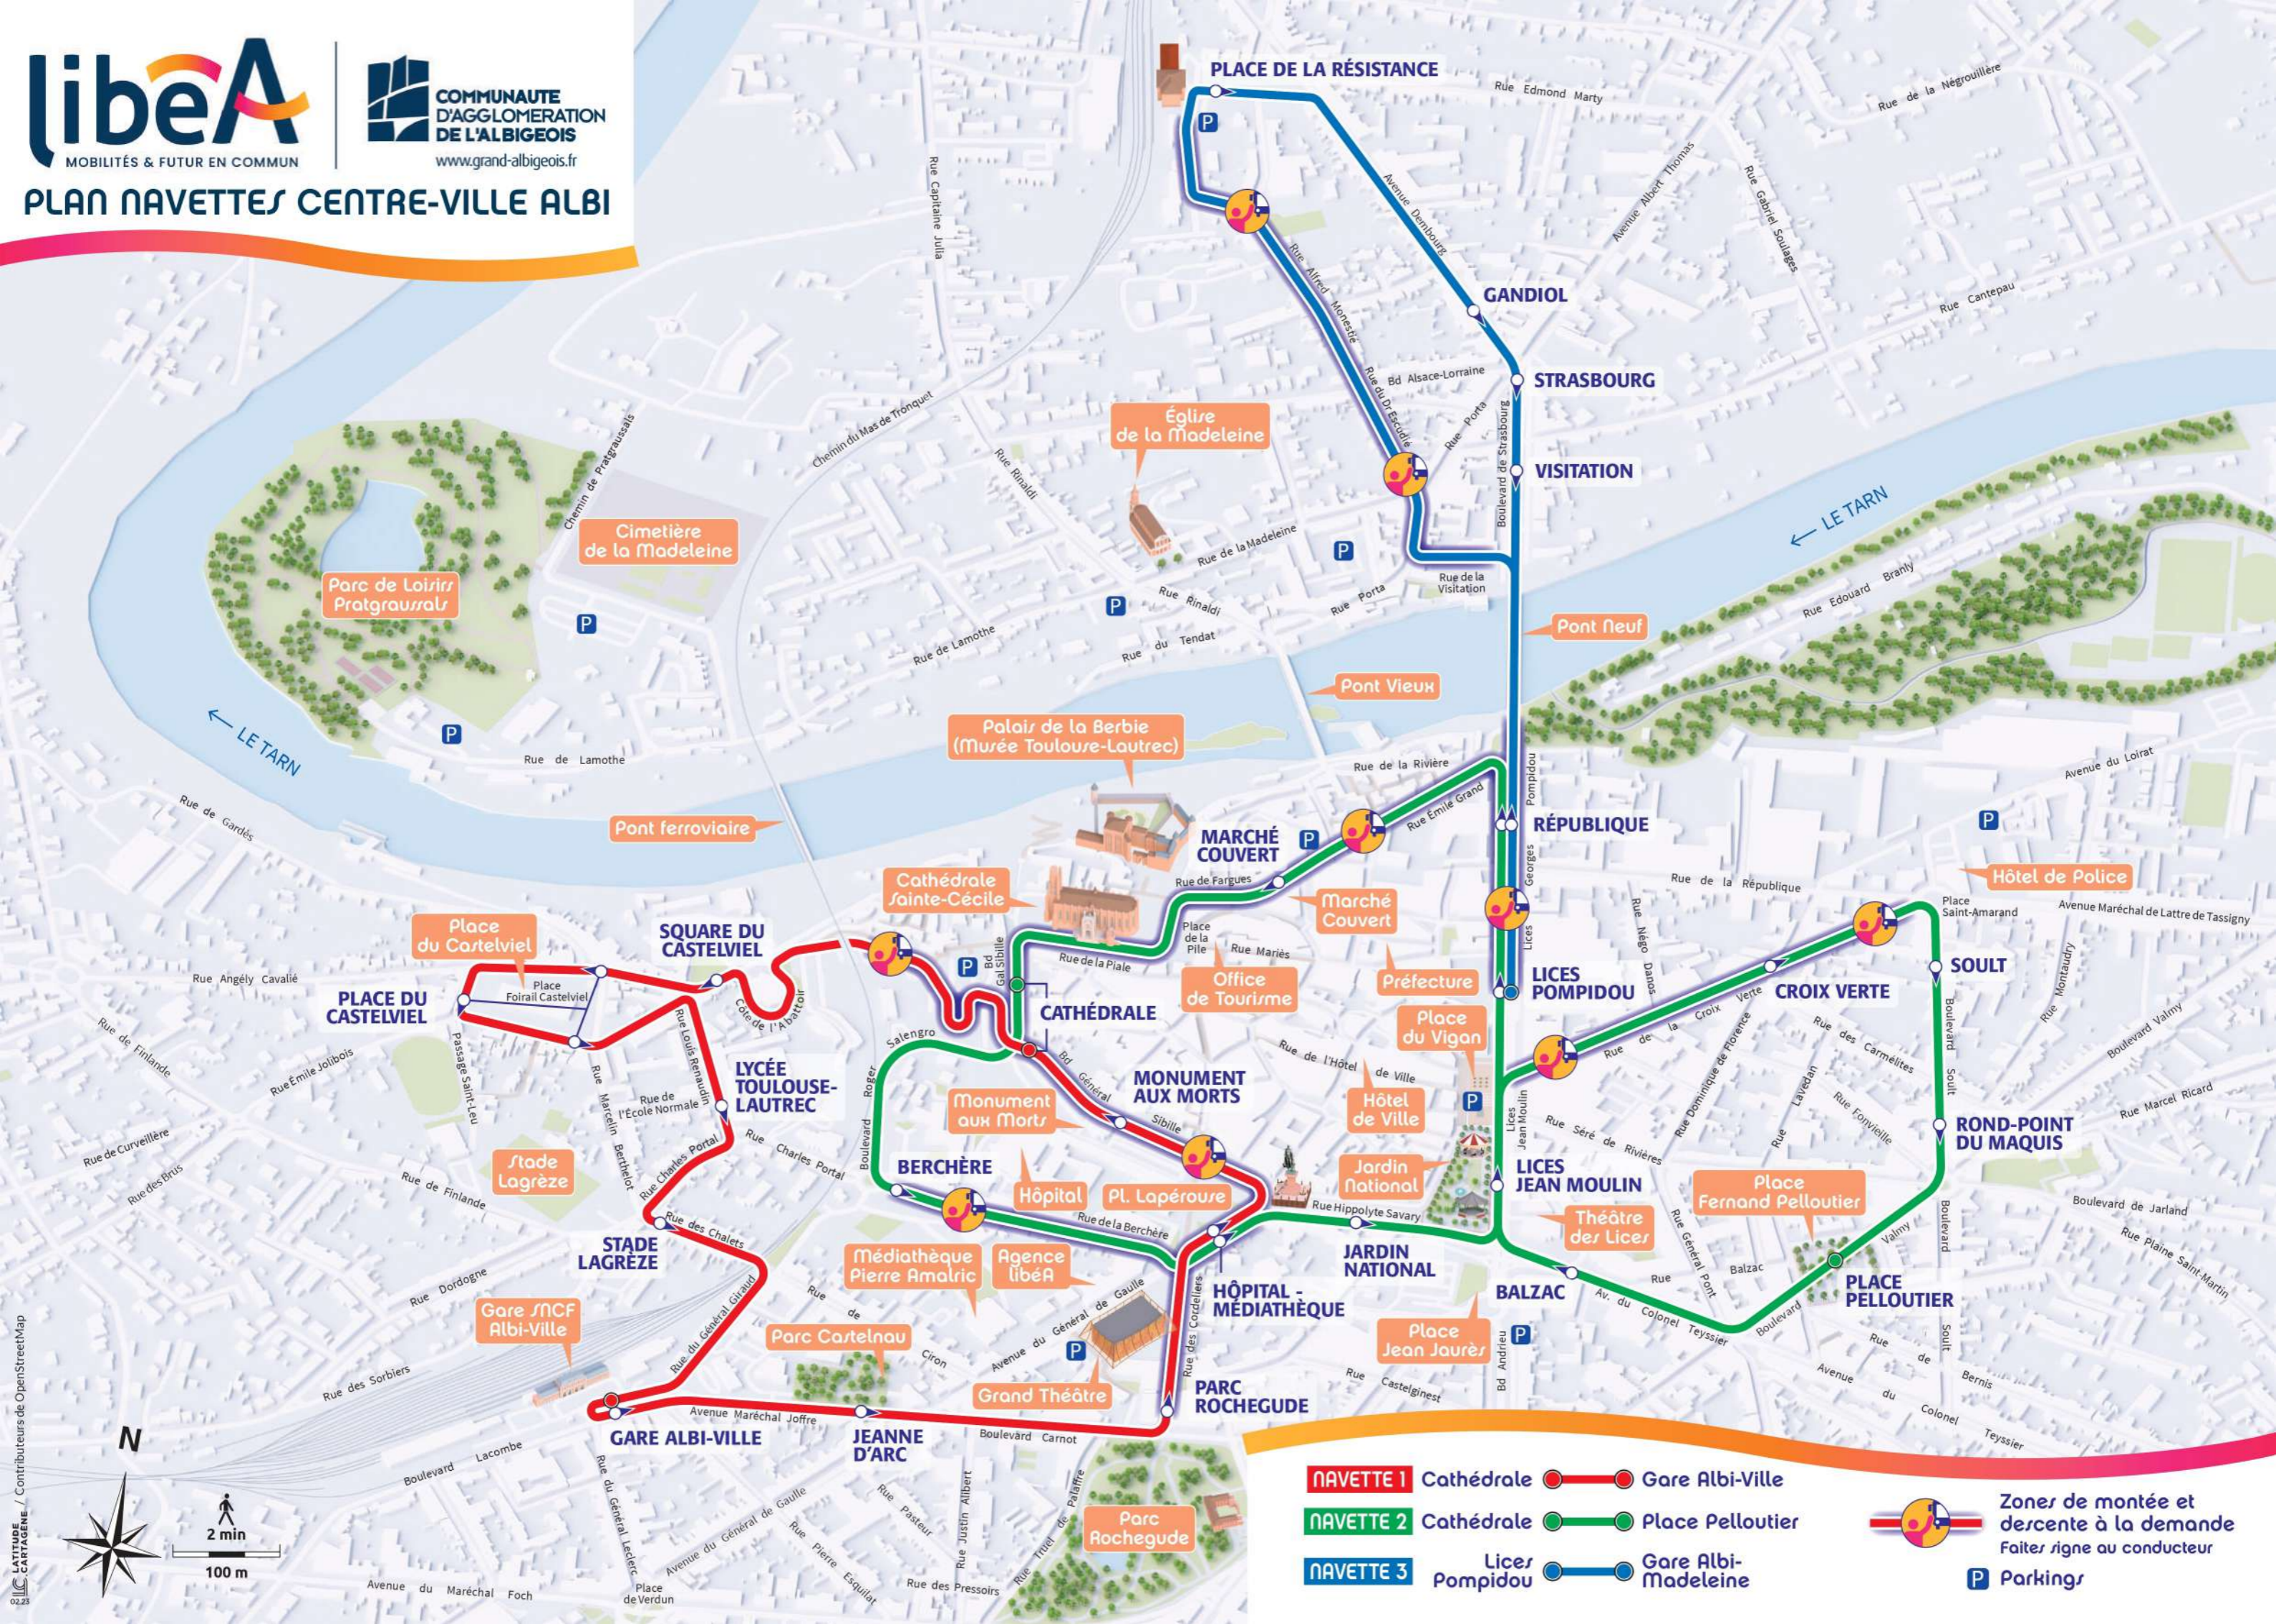

PLAN NAVETTES CENTRE-VILLE ALBI

NAVETTE 1 Cathédrale ●● Gare Albi-Ville

NAVETTE 2 Cathédrale ●● Place Pelloutier

NAVETTE 3 Lices Pompidou ●● Gare Albi-Madeleine

Zones de montée et descente à la demande
Faites signe au conducteur

P Parkings