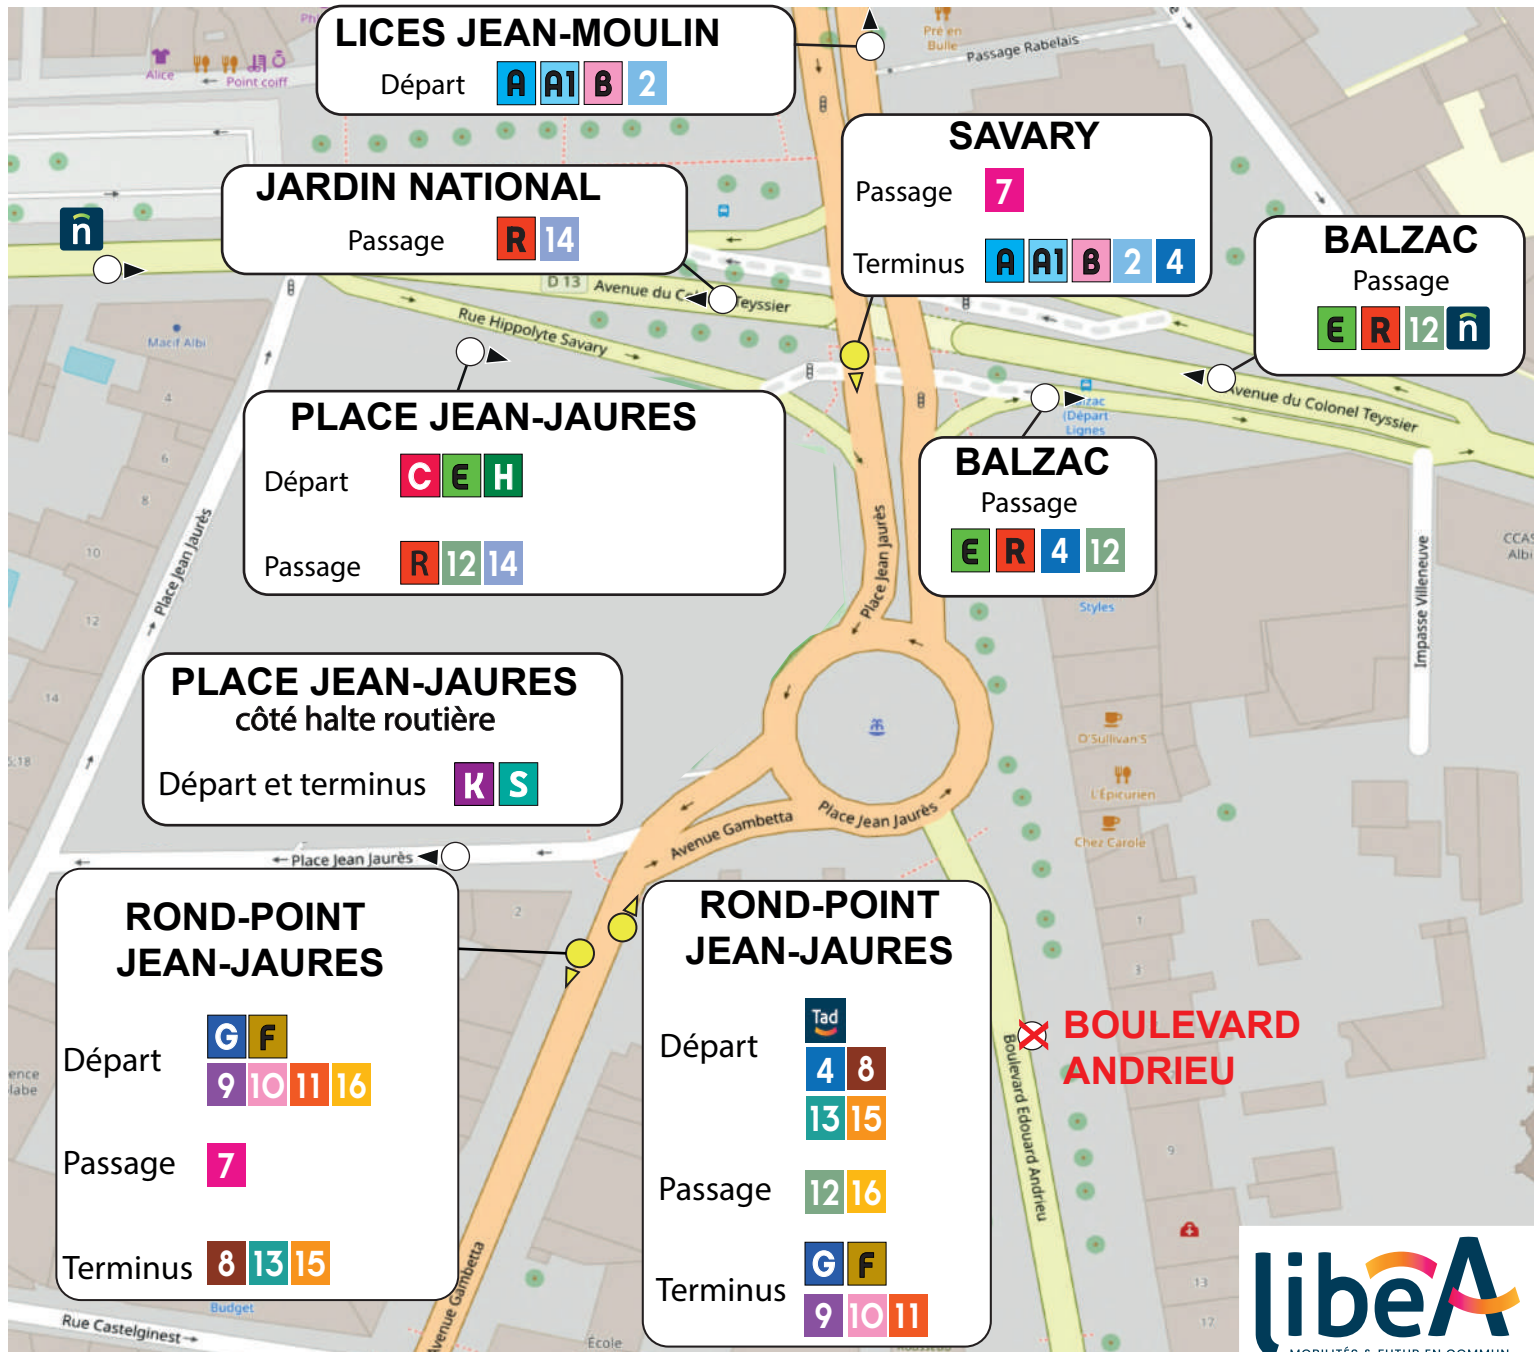

CARNAVAL 2023

du 15 février au 5 mars

départs et terminus des lignes

● arrêts provisoires

⊗ arrêts non desservis

n navette électrique gratuite