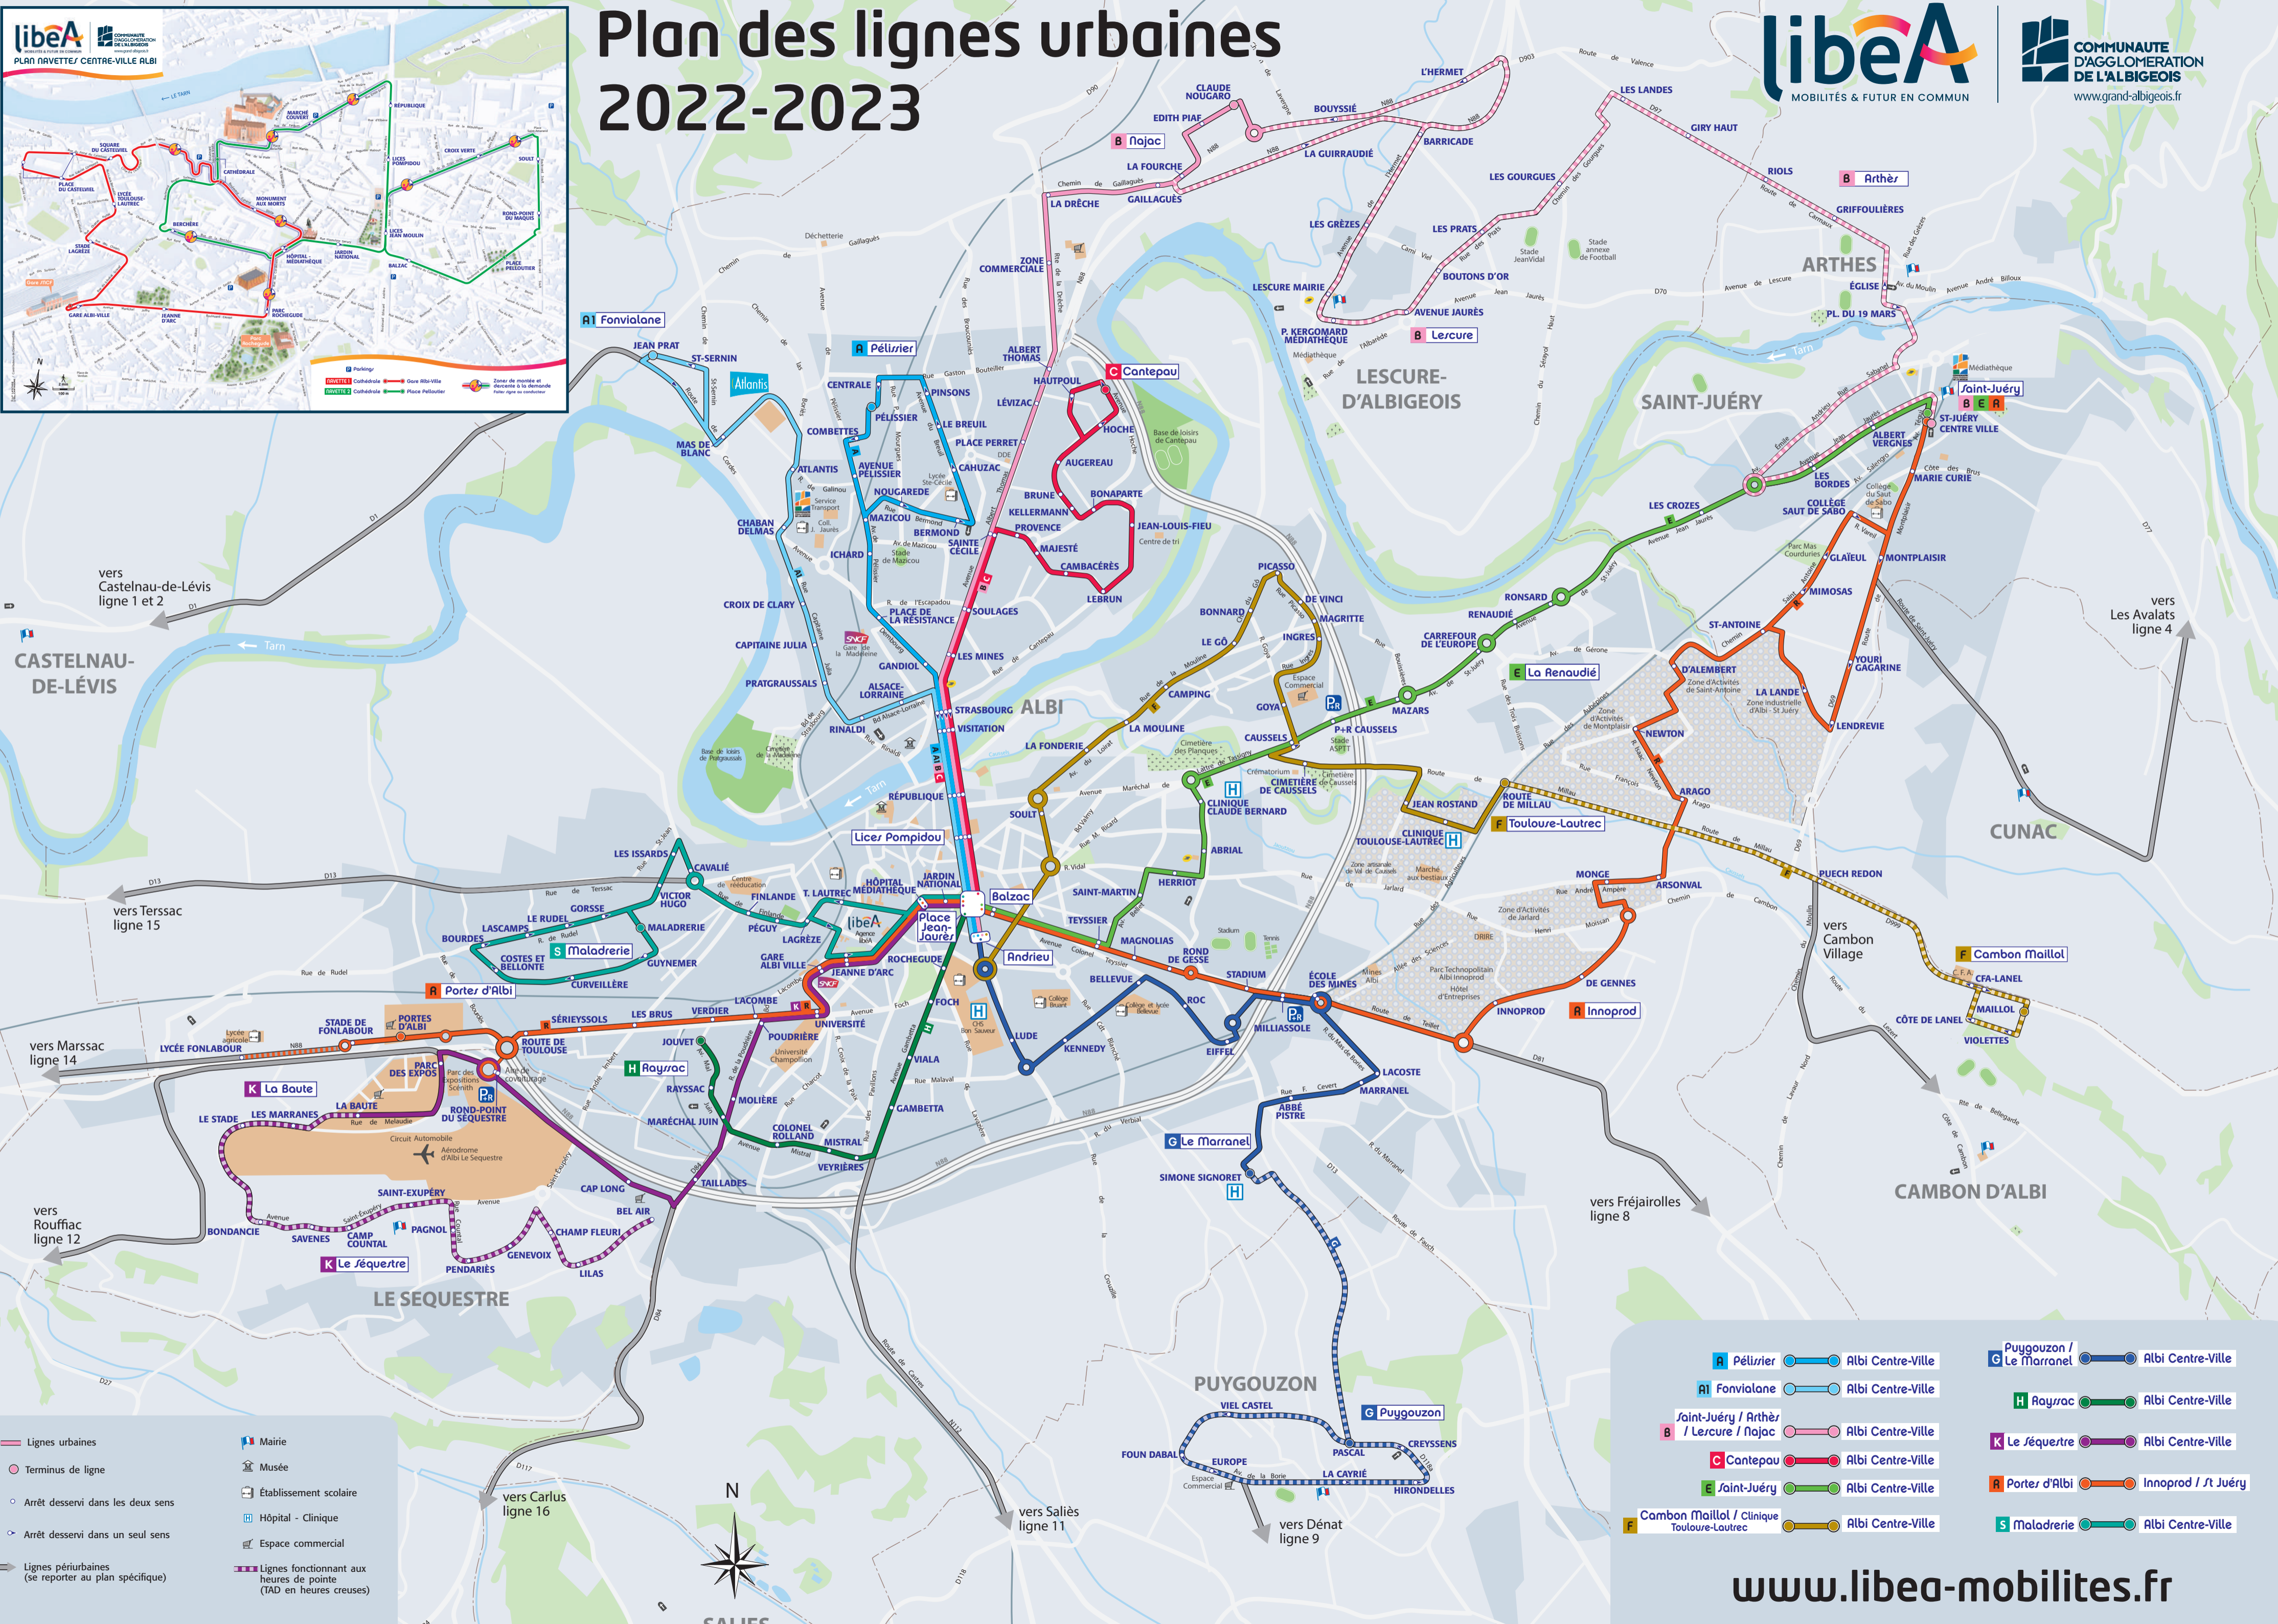

# Plan des lignes urbaines 2022-2023

- Lignes urbaines
- Terminus de ligne
- Arrêt desservi dans les deux sens
- ◐ Arrêt desservi dans un seul sens
- Lignes périurbaines (se reporter au plan spécifique)
- Mairie
- Musée
- Établissement scolaire
- Hôpital - Clinique
- Espace commercial
- Lignes fonctionnant aux heures de pointe (TAD en heures creuses)

- A** Pélizier
- AI** Fonviolane
- B** Saint-Juéry / Arthès / Lercure / Najac
- C** Cantepau
- E** Joint-Juéry
- F** Cambon Maillol / Clinique Toulouse-Lautrec
- G** Puygouzon / Le Marranel
- H** Rayzac
- K** Le Séquestre
- R** Portes d'Albi
- S** Maladerie
- Albi Centre-Ville
- Albi Centre-Ville
- Albi Centre-Ville
- Albi Centre-Ville
- Innoproduct / St Juéry
- Albi Centre-Ville