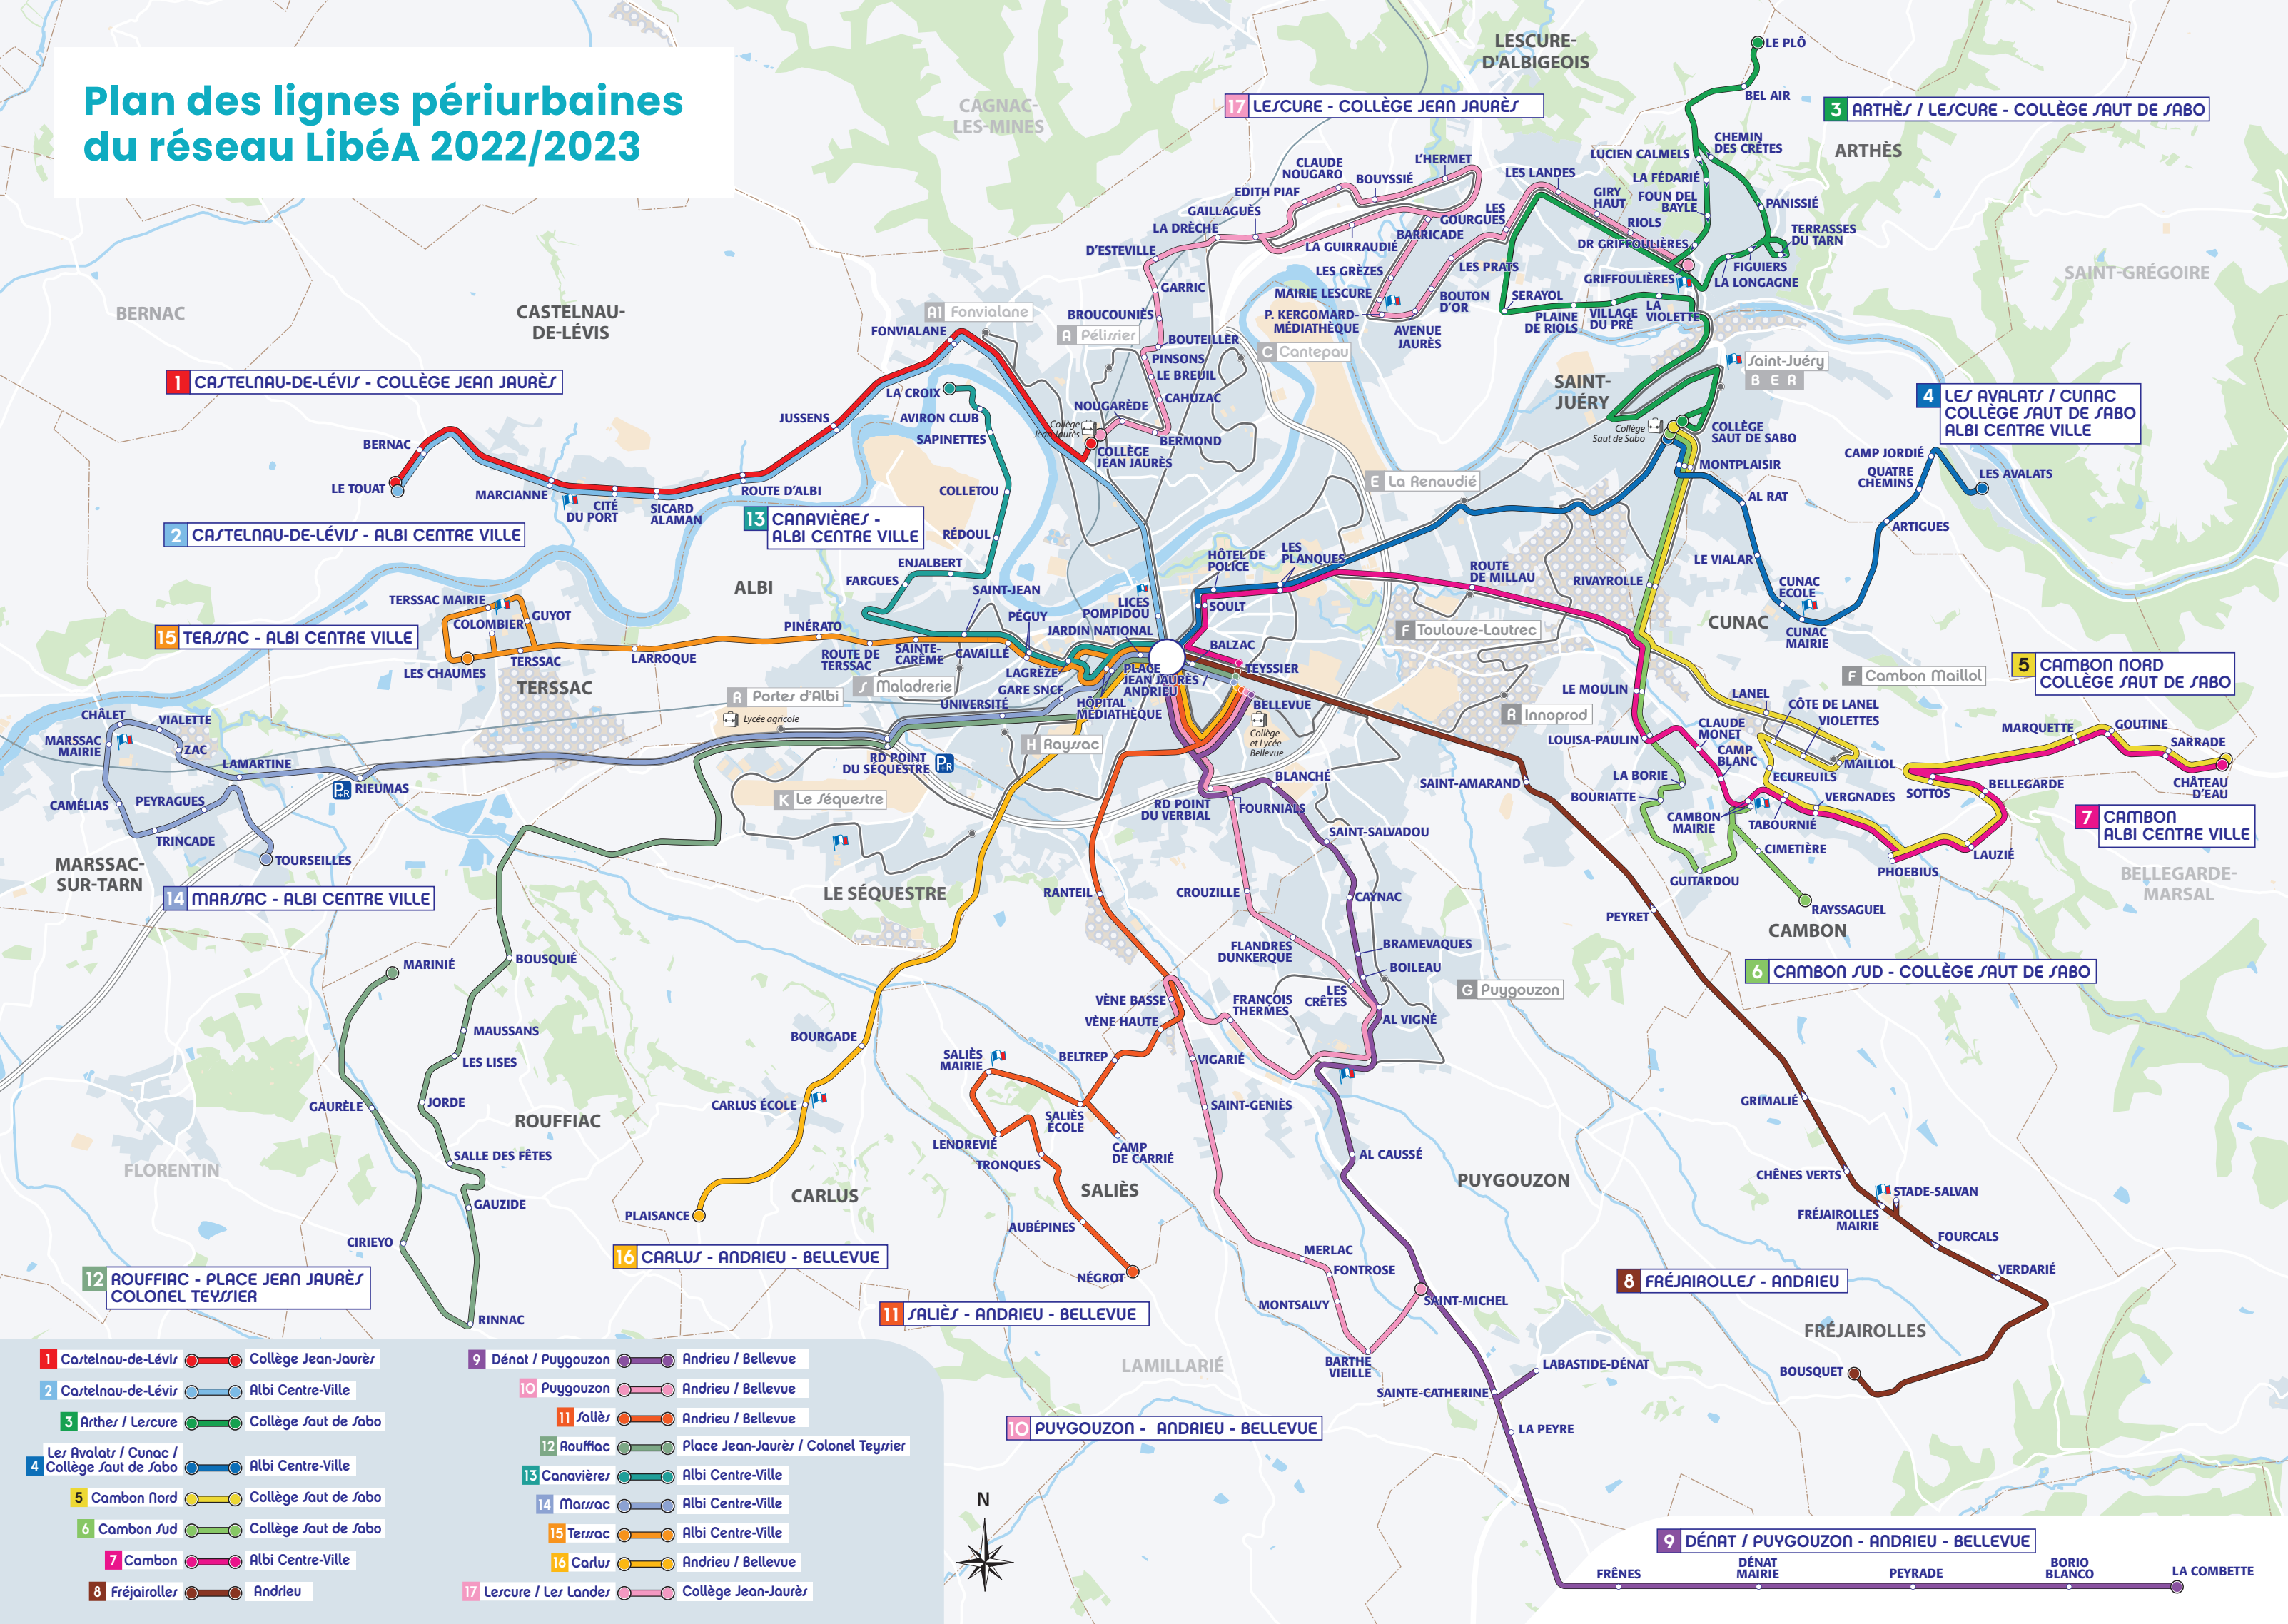

Plan des lignes périurbaines du réseau LibéA 2022/2023

1 CASTELNAU-DE-LÉVIS - COLLÈGE JEAN JAURÈS

2 CASTELNAU-DE-LÉVIS - ALBI CENTRE VILLE

15 TERSSAC - ALBI CENTRE VILLE

14 MARSAC - ALBI CENTRE VILLE

12 ROUFFIAC - PLACE JEAN JAURÈS COLONEL TEYSSIER

16 CARLUS - ANDRIEU - BELLEVUE

11 SALIÈS - ANDRIEU - BELLEVUE

10 PUYGOUZON - ANDRIEU - BELLEVUE

17 LESCURE - COLLÈGE JEAN JAURÈS

3 ARTHÈS / LESCURE - COLLÈGE SAUT DE SABO

4 LES AVALATS / CUNAC COLLÈGE SAUT DE SABO ALBI CENTRE VILLE

5 CAMBON NORD COLLÈGE SAUT DE SABO

7 CAMBON ALBI CENTRE VILLE

6 CAMBON SUD - COLLÈGE SAUT DE SABO

8 FRÉJAIROLLES - ANDRIEU

9 DÉNAT / PUYGOUZON - ANDRIEU - BELLEVUE

- 1** Castelnaud-de-Lévis - Collège Jean-Jaurès
- 2** Castelnaud-de-Lévis - Albi Centre-Ville
- 3** Arthes / Lescure - Collège Saut de Sabo
- 4** Les Avalats / Cunac / Collège Saut de Sabo - Albi Centre-Ville
- 5** Cambon Nord - Collège Saut de Sabo
- 6** Cambon Sud - Collège Saut de Sabo
- 7** Cambon - Albi Centre-Ville
- 8** Fréjairolles - Andrieu

- 9** Dénat / Puygouzon - Andrieu / Bellevue
- 10** Puygouzon - Andrieu / Bellevue
- 11** Saliès - Andrieu / Bellevue
- 12** Rouffiac - Place Jean-Jaurès / Colonel Teyssier
- 13** Canavières - Albi Centre-Ville
- 14** Marsrac - Albi Centre-Ville
- 15** Terssac - Albi Centre-Ville
- 16** Carlus - Andrieu / Bellevue
- 17** Lescure / Les Landes - Collège Jean-Jaurès