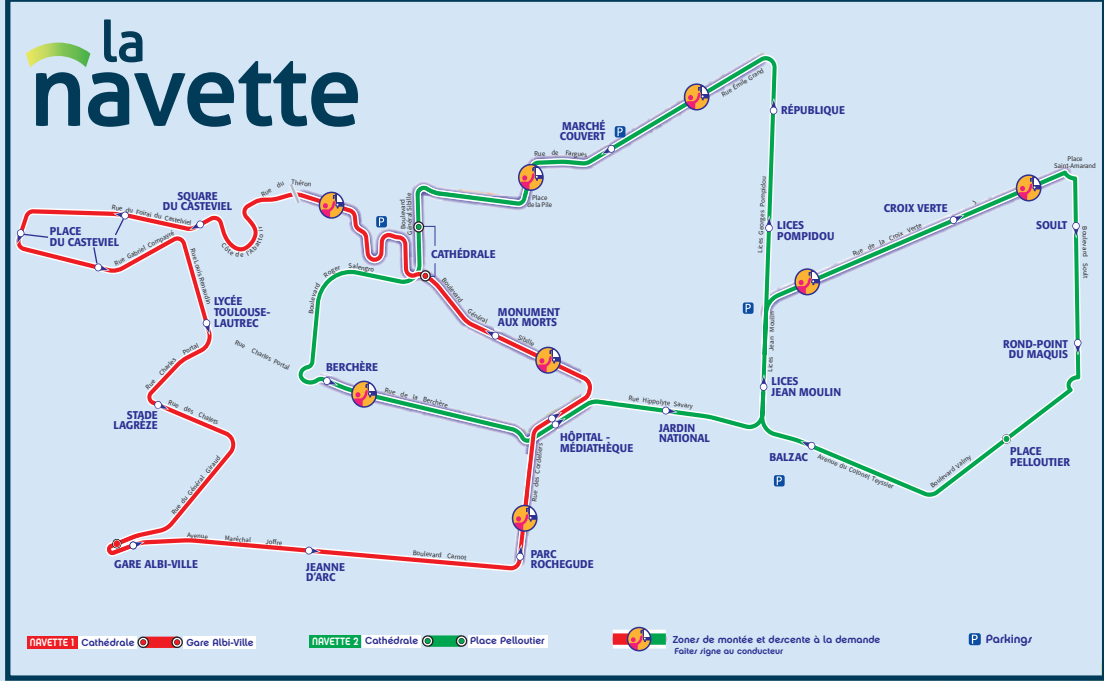

# Plan du réseau été 2022

- A** Péllissier
- B** Lescure / Nojac
- C** Cantepau
- E** Saint-Juéry
- F** Clinique Toulouse-Lautrec
- G** Le Marranel
- H** Roysac
- K** Le Sequestre
- S** Maladerie
- 15** Terillac

- Albi Centre-Ville
- Albi Centre-Ville
- Albi Centre-Ville
- Albi Centre-Ville
- Albi Centre-Ville
- Albi Centre-Ville
- Albi Centre-Ville
- Innoprod / Saint-Juéry
- Albi Centre Ville
- Albi Centre Ville

- Lignes régulières
- Lignes régulières et TAD (Transport A la Demande) à certaines heures
- Terminus de ligne
- Arrêt desservi dans un seul sens
- Arrêt desservi dans les deux sens