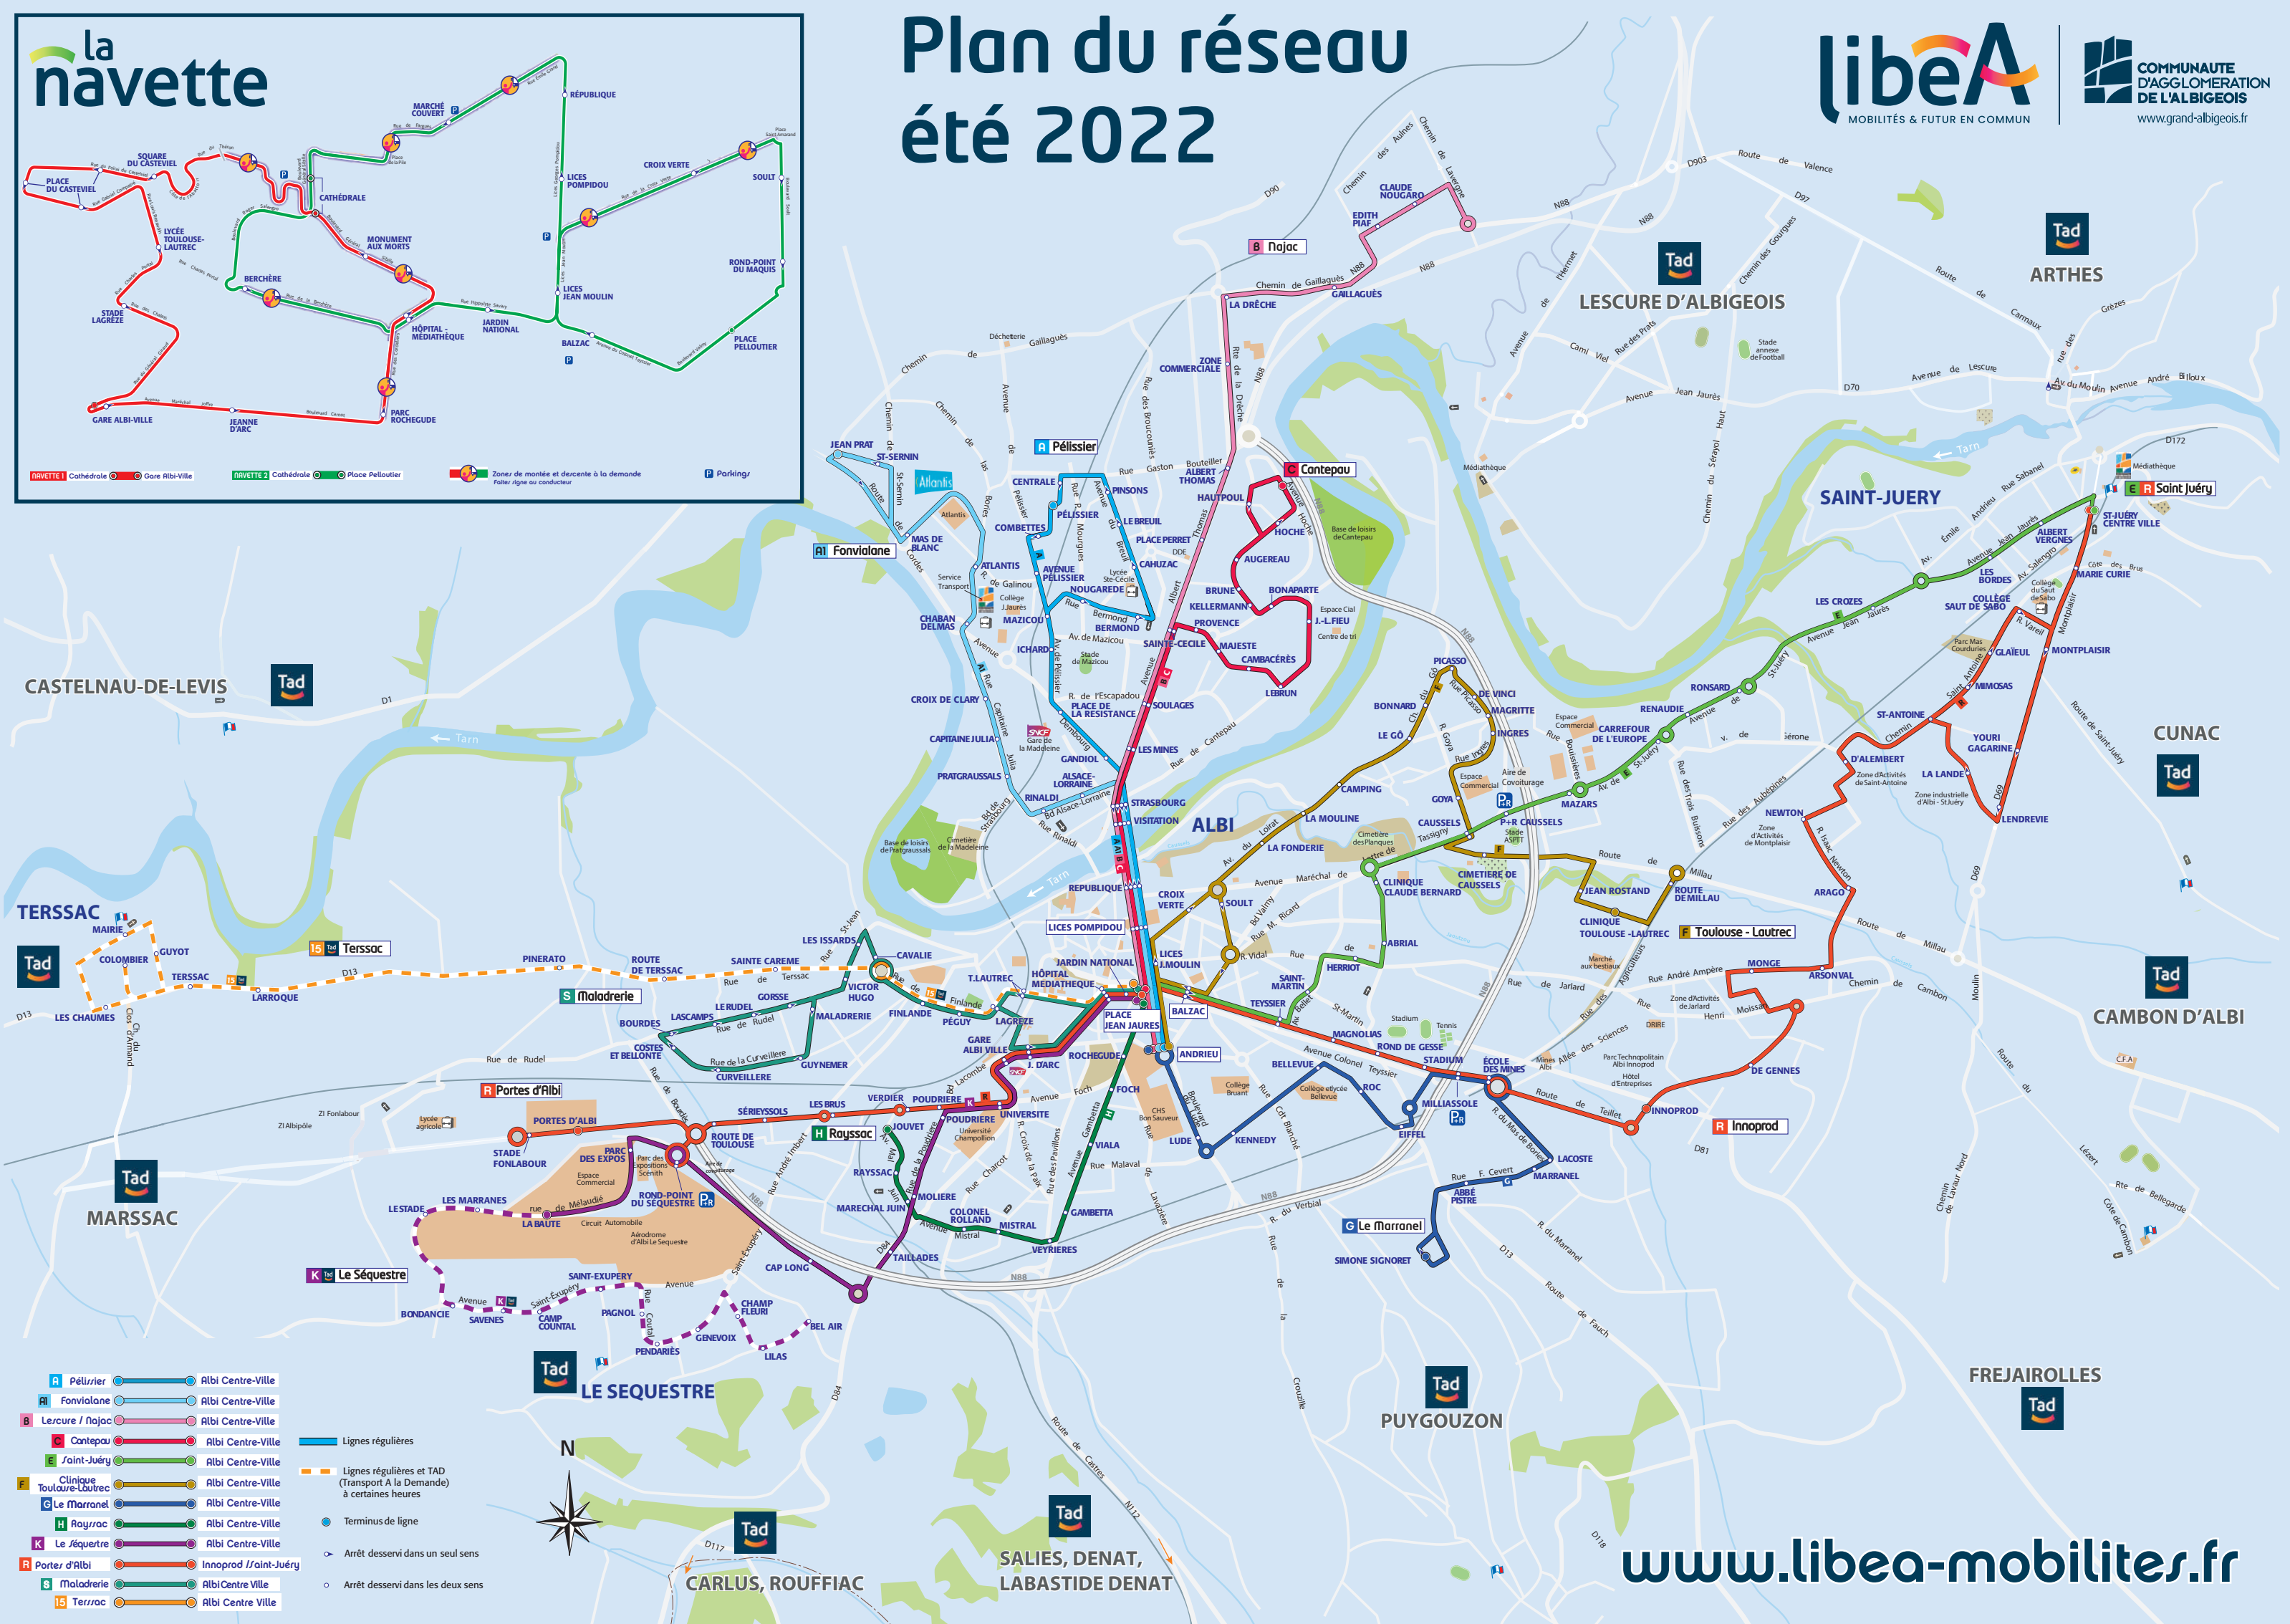

# Plan du réseau été 2022

- A** Péllissier
- B** Lescure / Nojac
- C** Cantepau
- E** Saint-Juéry
- F** Clinique Toulouse-Lautrec
- G** Le Marranel
- H** Roysac
- K** Le Sequestre
- S** Maladerie
- 15** Terillac

- Albi Centre-Ville
- Albi Centre-Ville
- Albi Centre-Ville
- Albi Centre-Ville
- Albi Centre-Ville
- Albi Centre-Ville
- Albi Centre-Ville
- Innoprod / Saint-Juéry
- Albi Centre Ville
- Albi Centre Ville

- Lignes régulières
- Lignes régulières et TAD (Transport A la Demande) à certaines heures
- Terminus de ligne
- Arrêt desservi dans un seul sens
- Arrêt desservi dans les deux sens